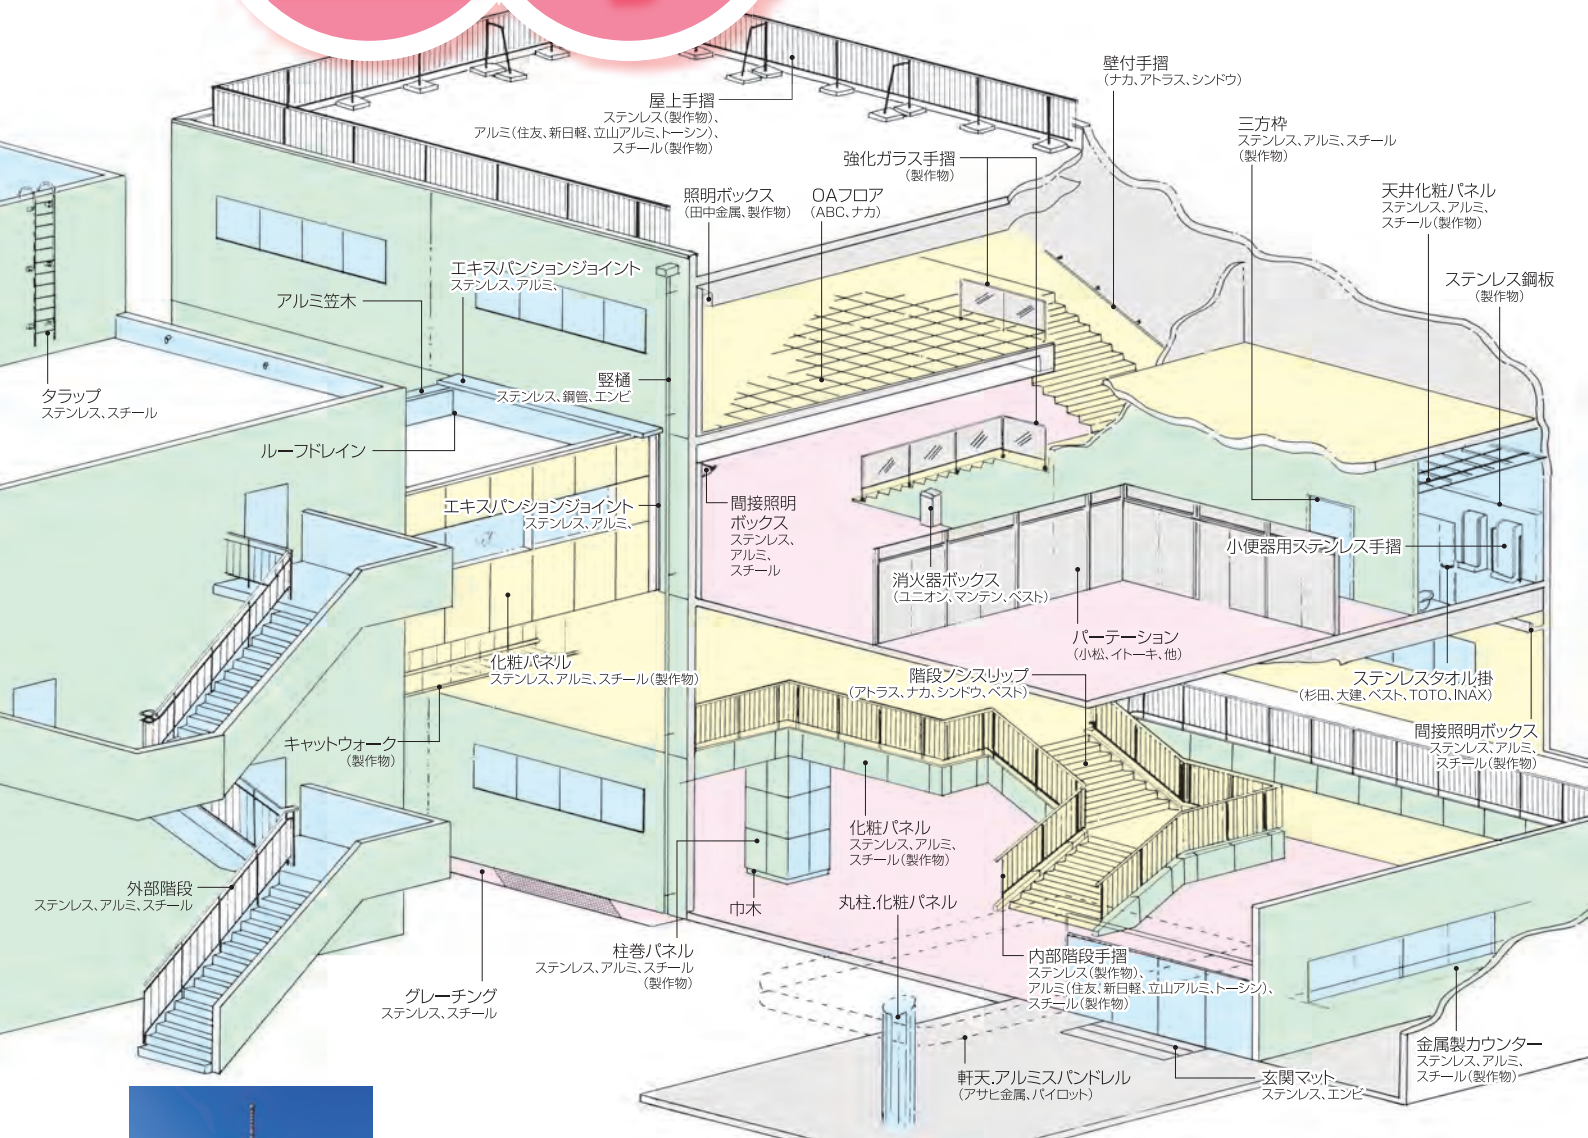

山本商会 カタログ

工事 取扱商品

東京スカイツリー

渋谷ストリーム

東京駅

工事取扱商品

トイレ補助手摺

階段手摺

階段すべり止めノンスリップ

カーテンレール

ピクチャーレール

ロールスクリーン

浴室用樹脂グレーチング

ステンレス製グレーチング

掲示板

鳥害防止用品